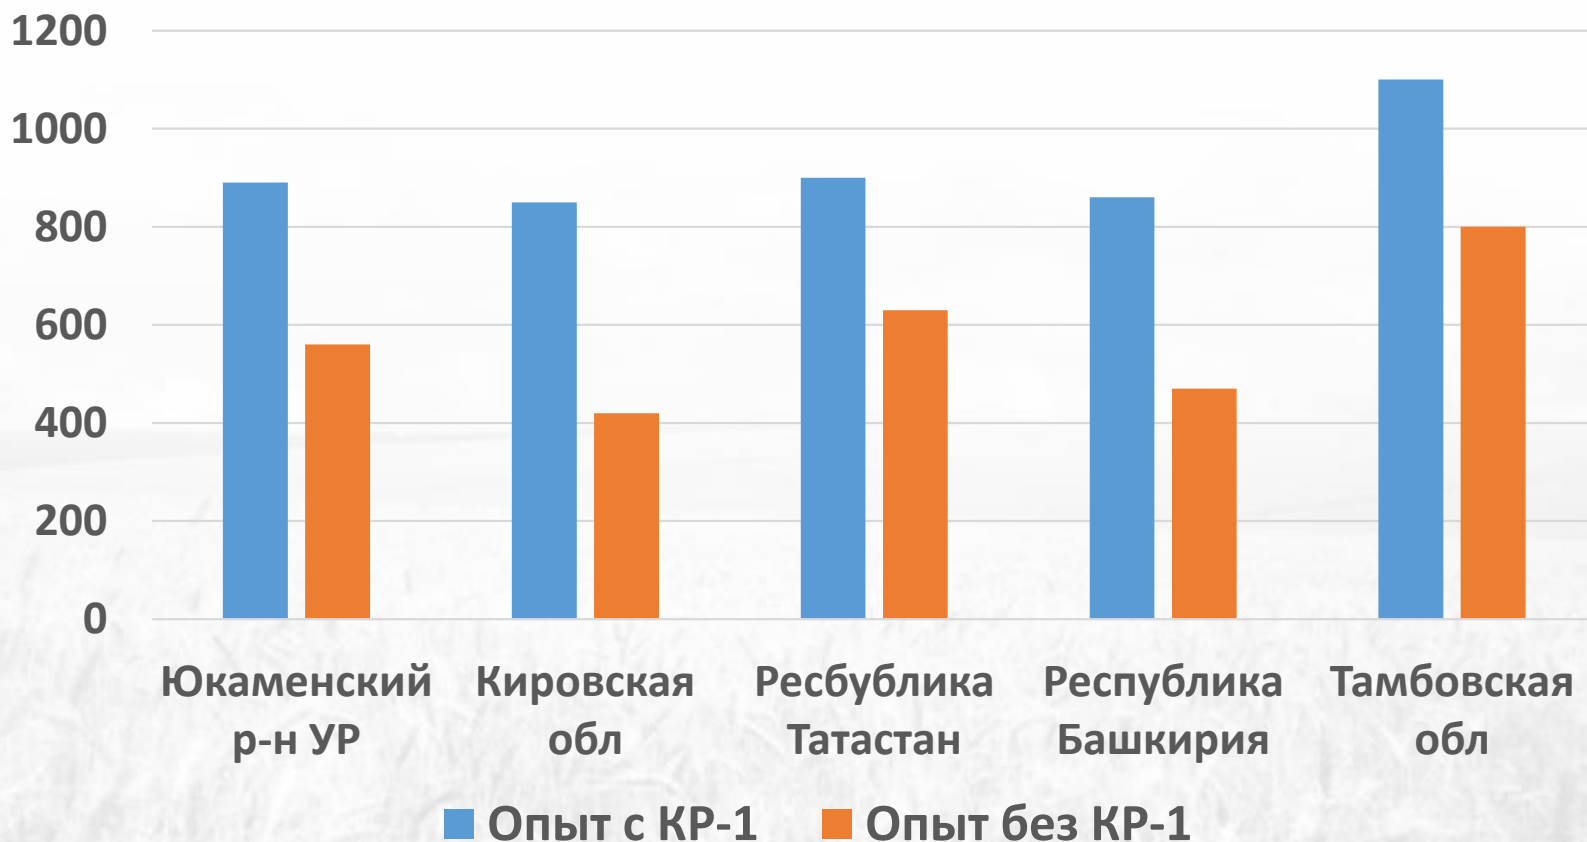

Решение есть!

**Сбалансированный комбикорм КР-1
Глазовского комбикормового завода**

Здоровый теленок

Приучение телят к
грубому корму

Комбикорм КР-1

Использование КР-1 в раннем возрасте способствует:

- быстрому росту ворсинок рубца
- утолщению слизистой оболочки рубца
- образованию летучих жирных кислот
- ускорению фаунизации рубца (заселение микрофлорой)
- увеличению мышечной стенки рубца
- усиливает моторную и секреторную функцию кишечника
- как следствие – увеличение среднесуточного привеса за счёт оптимального поступления питательных веществ посредством развитой пищеварительной системы на фоне оптимального развития костной системы

Результаты кормления престартерным комбикормом КР-1

Среднесуточный привес телят

До 1100 грамм среднесуточный привес

Телята на ООО «Суворово» Тамбовская обл

Оптимальная схема кормления

1. ПРЕСТАРТЕРНЫЙ комбикорм КР-1