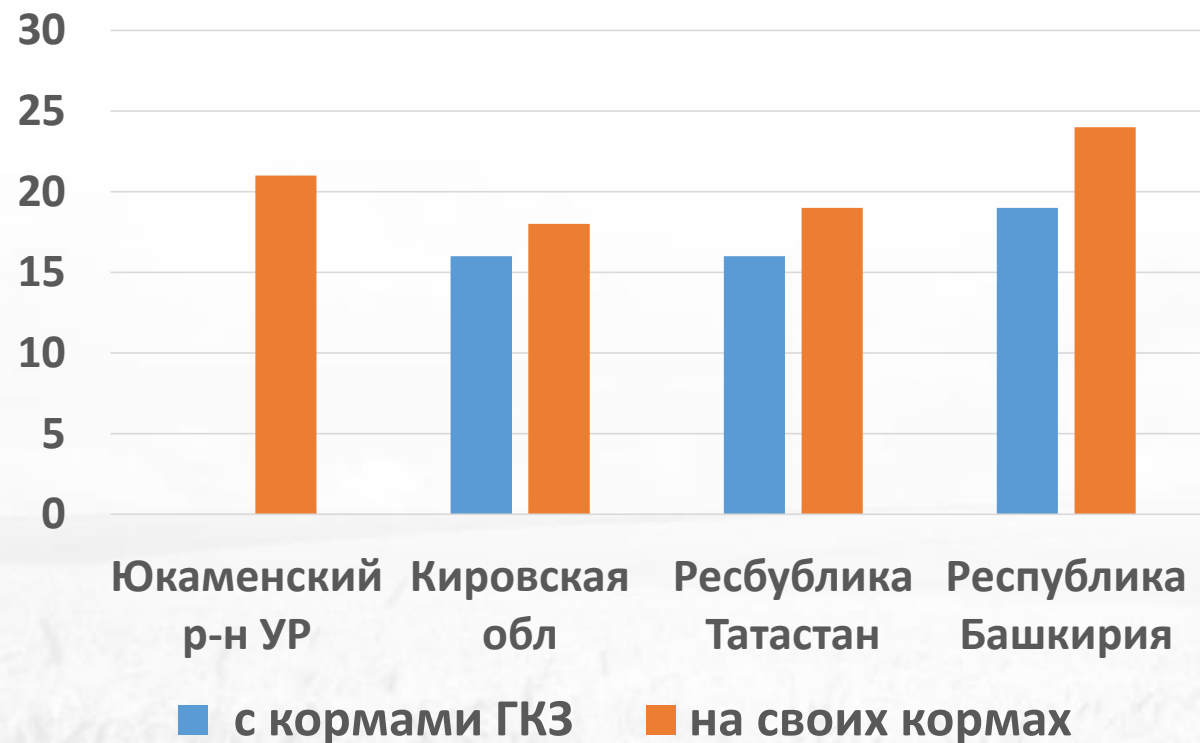

Результаты кормления престартерным комбикормом КР-1

Среднесуточный привес телят

До 1100 грамм среднесуточный привес

Телята на ООО «Суворово» Тамбовская обл

Оптимальная схема кормления

1. ПРЕСТАРТЕРНЫЙ комбикорм КР-1

2. СТАРТЕРНЫЙ комбикорм КК-62, КК-63, КК-64

3. Комбикорм КК-60 или БВМК-60 + ЗЕРНО

НОВИНКА!

БВМК ПротЭнерго

энергетическая добавка для КРС на раздое

Живая масса теленка в 6 мес., кг

До 200 кг живая масса теленка

Групповое содержание телок в ООО «Суворово»

Возраст осеменения телок, мес.

| | с кормами ГКЗ | на своих кормах |
|-------------------------|------------------|--------------------|
| Юкаменский р-н УР | 0 | 21 |
| Кировская обл | 18 | 22 |
| Республика Татастан | 16 | 19 |
| Республика Башкартостан | 19 | 24 |