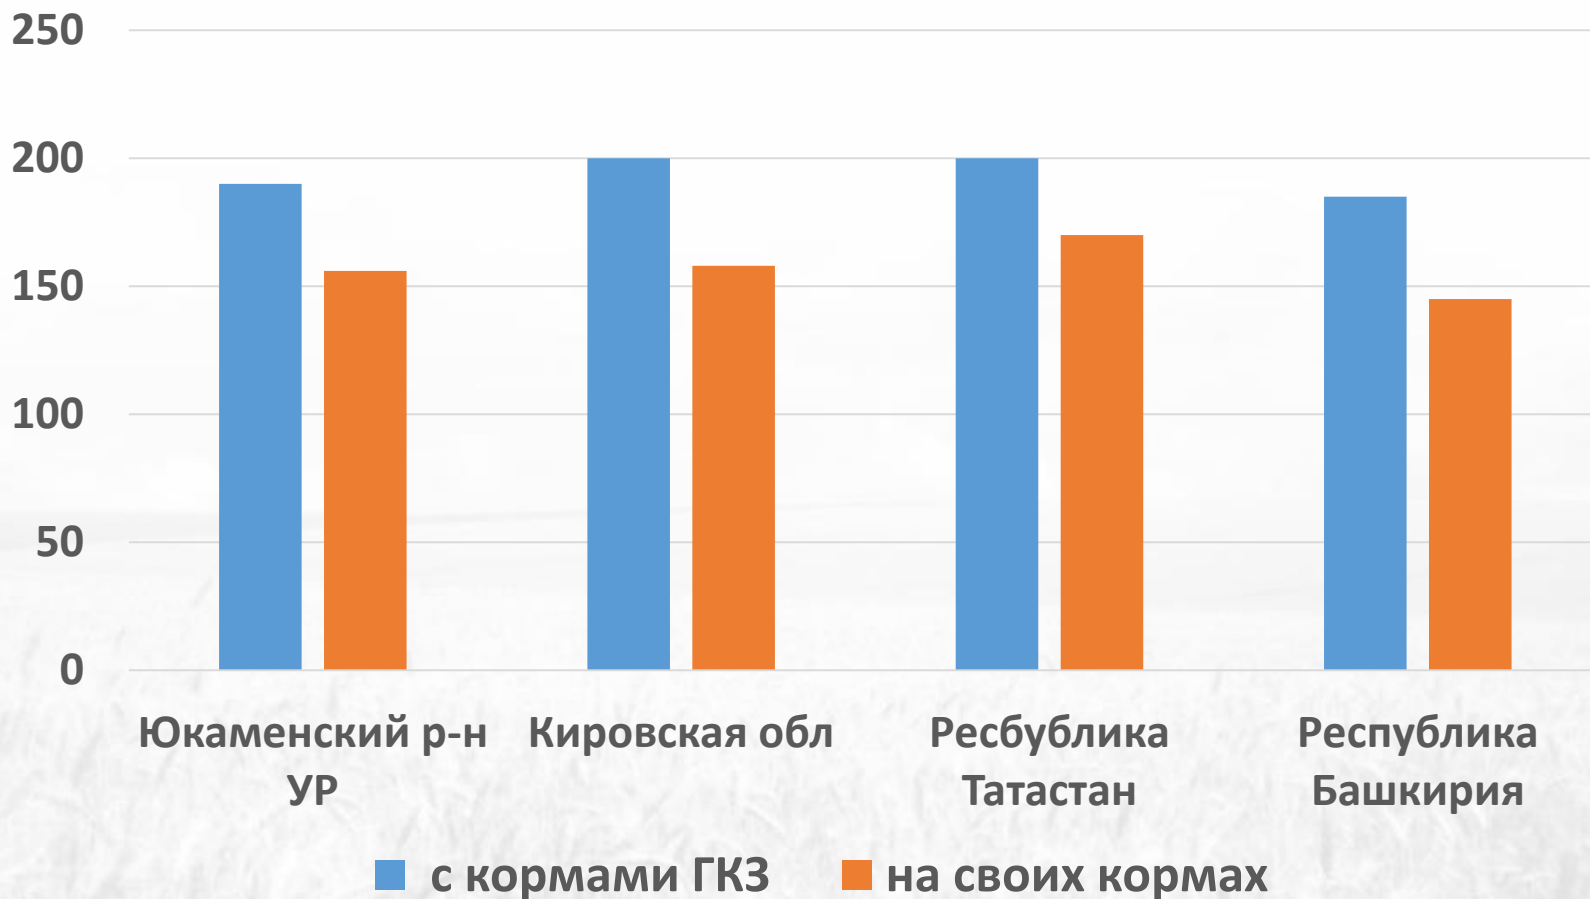

2. СТАРТЕРНЫЙ комбикорм КК-62, КК-63, КК-64

3. Комбикорм КК-60 или БВМК-60 + ЗЕРНО

НОВИНКА!

БВМК ПротЭнерго

энергетическая добавка для КРС на раздое

Живая масса теленка в 6 мес., кг

До 200 кг живая масса теленка